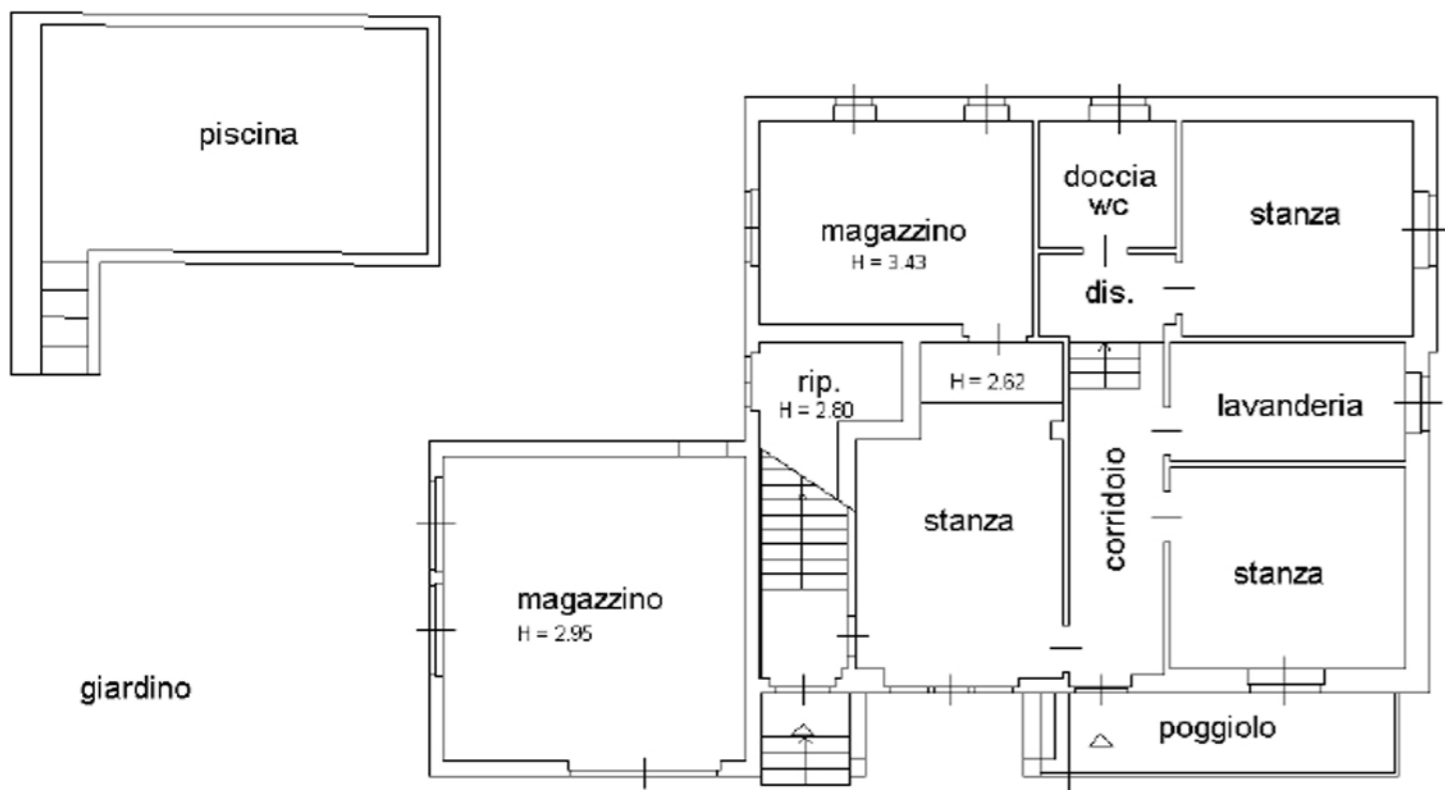

Località San Giuseppe dalla Chiusa

Pianta piano terra
 H = 2.80

Pianta Piano Primo
 H = 2.80

Pianta piano sottotetto