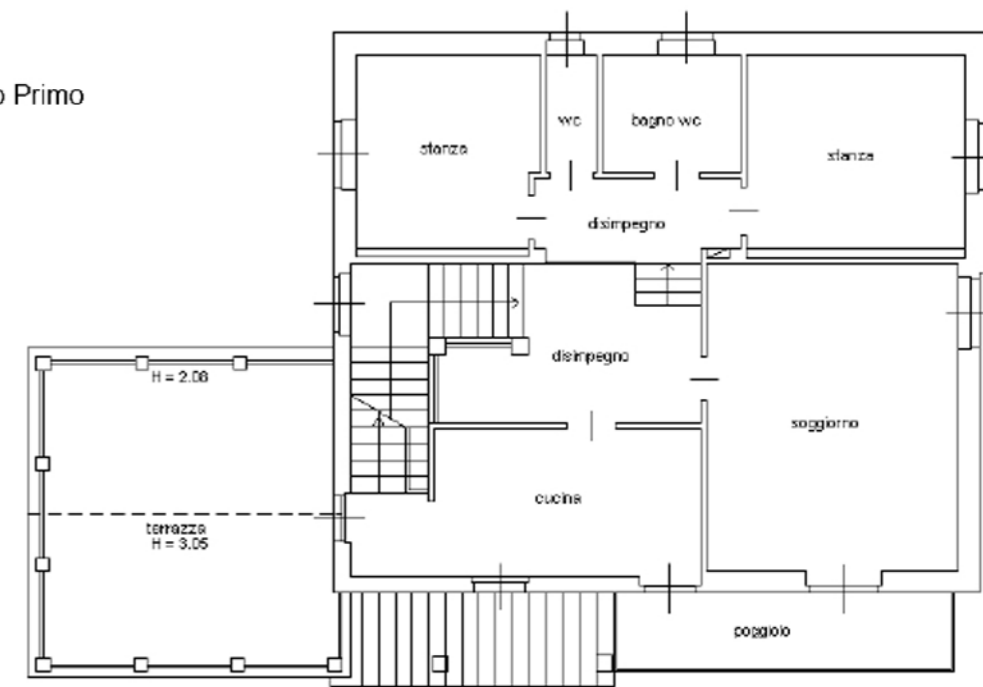

Località San Giuseppe dalla Chiusa

Pianta piano terra
 H = 2.80

Pianta Piano Primo
 H = 2.80

Pianta piano sottotetto