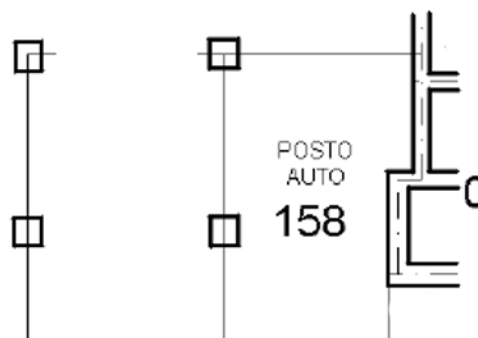

Via Udine 15

PIANTA PIANO SECONDO

H = 2.70 m

PIANTA PIANO SECONDO INTERRATO

H = 3.10 m

N.B. Le planimetrie sono puramente indicative.