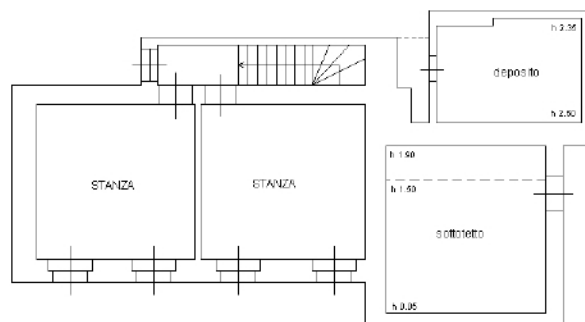

Strada del Friuli 439

PIANO TERRA
H = 2.50 m

PIANO PRIMO
H = 3.05 m

N.B. Le planimetrie sono puramente indicative.