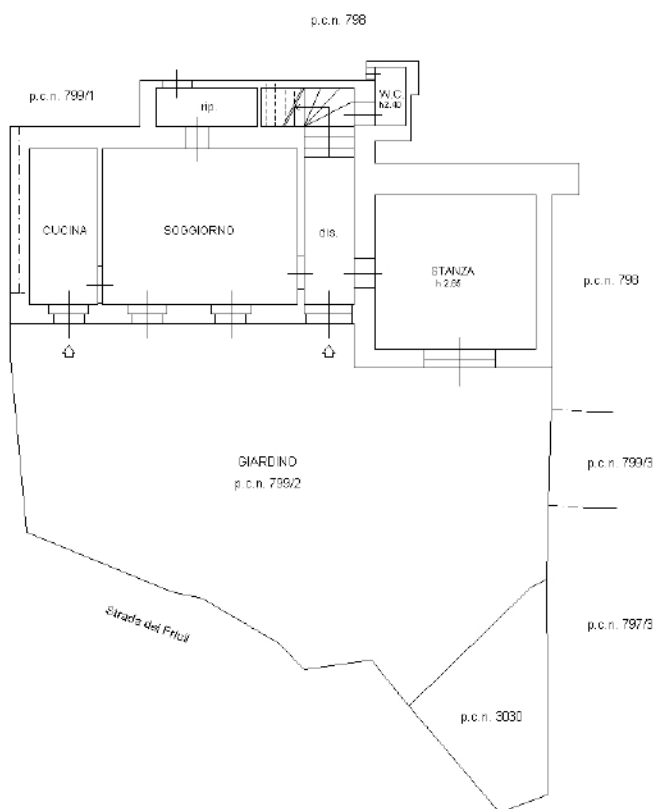

Strada del Friuli 439

PIANO TERRA
H = 2.50 m

PIANO PRIMO
H = 3.05 m

N.B. Le planimetrie sono puramente indicative.